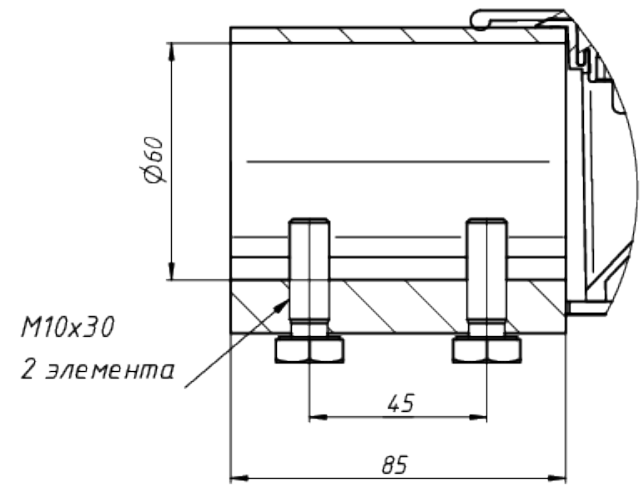

Вид - А

M10x30
2 элемента

					LAD LED R500-2-60-36-70K 2Ex	Лист
Изм.	Лист	№ докум.	Подп.	Дата		1